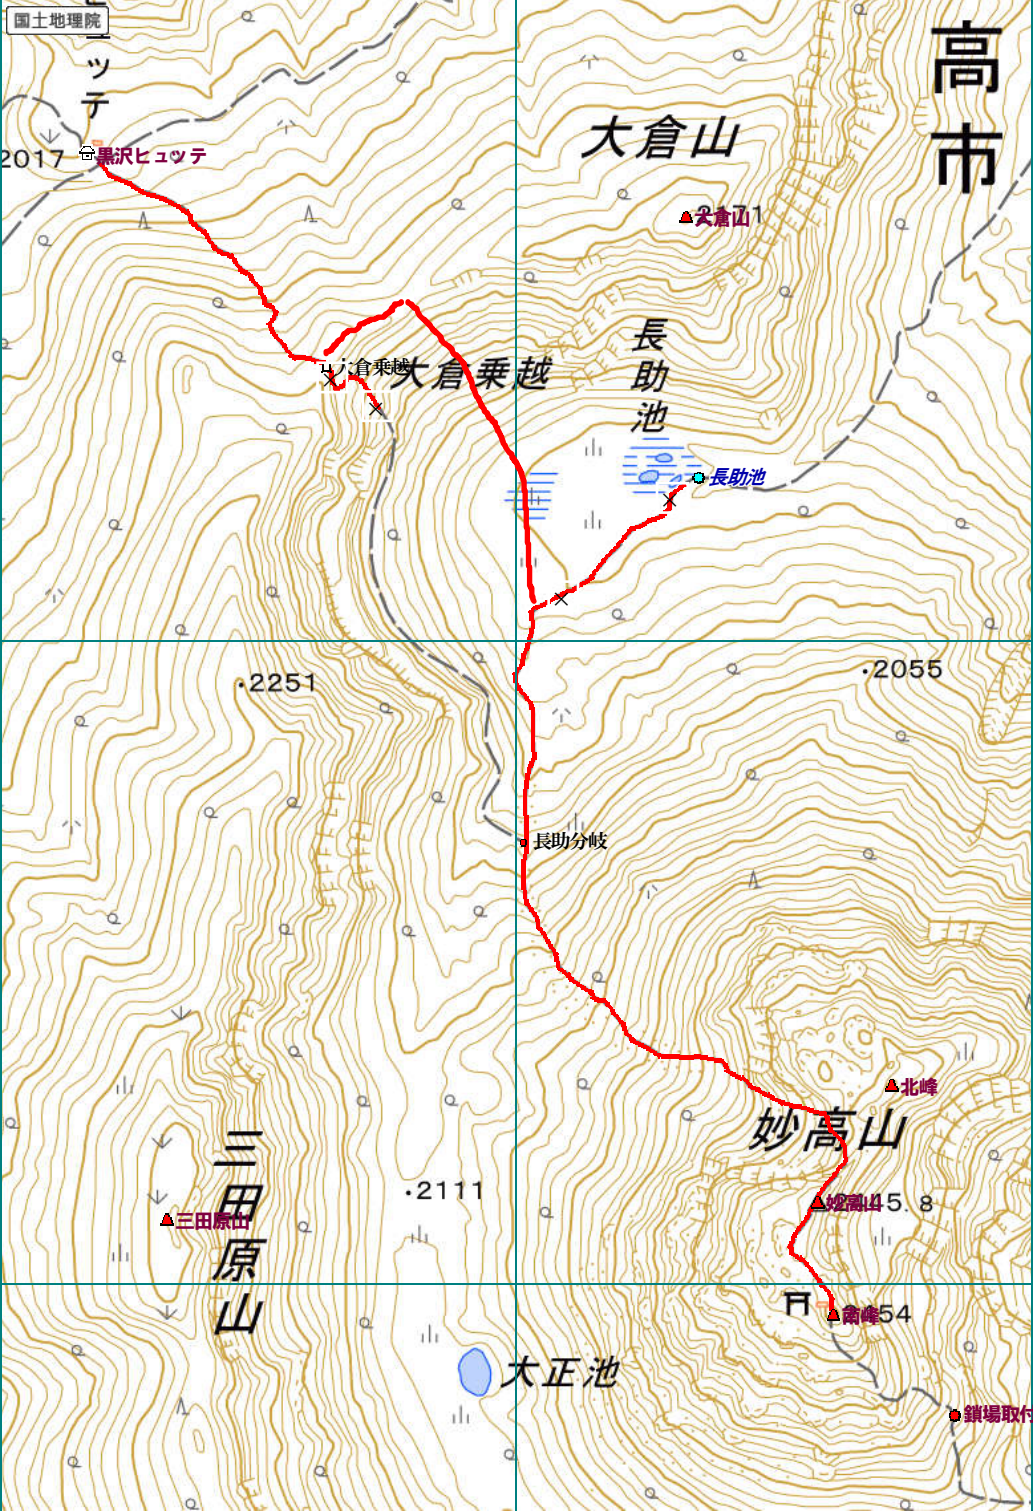

大倉山

▲大倉山1

長助池

●長助池

大倉乗越

長助分岐

妙高山

▲北峰

▲姥峰45.8

▲南峰54

大正池

●鎮場取付

三田原山

▲三田原山

・2251

・2055

・2111

ツテ

谷黒沢ヒュツテ

2017

高谷池ヒュッテ

茶臼山

黒沢池ヒュッテ

黒沢池