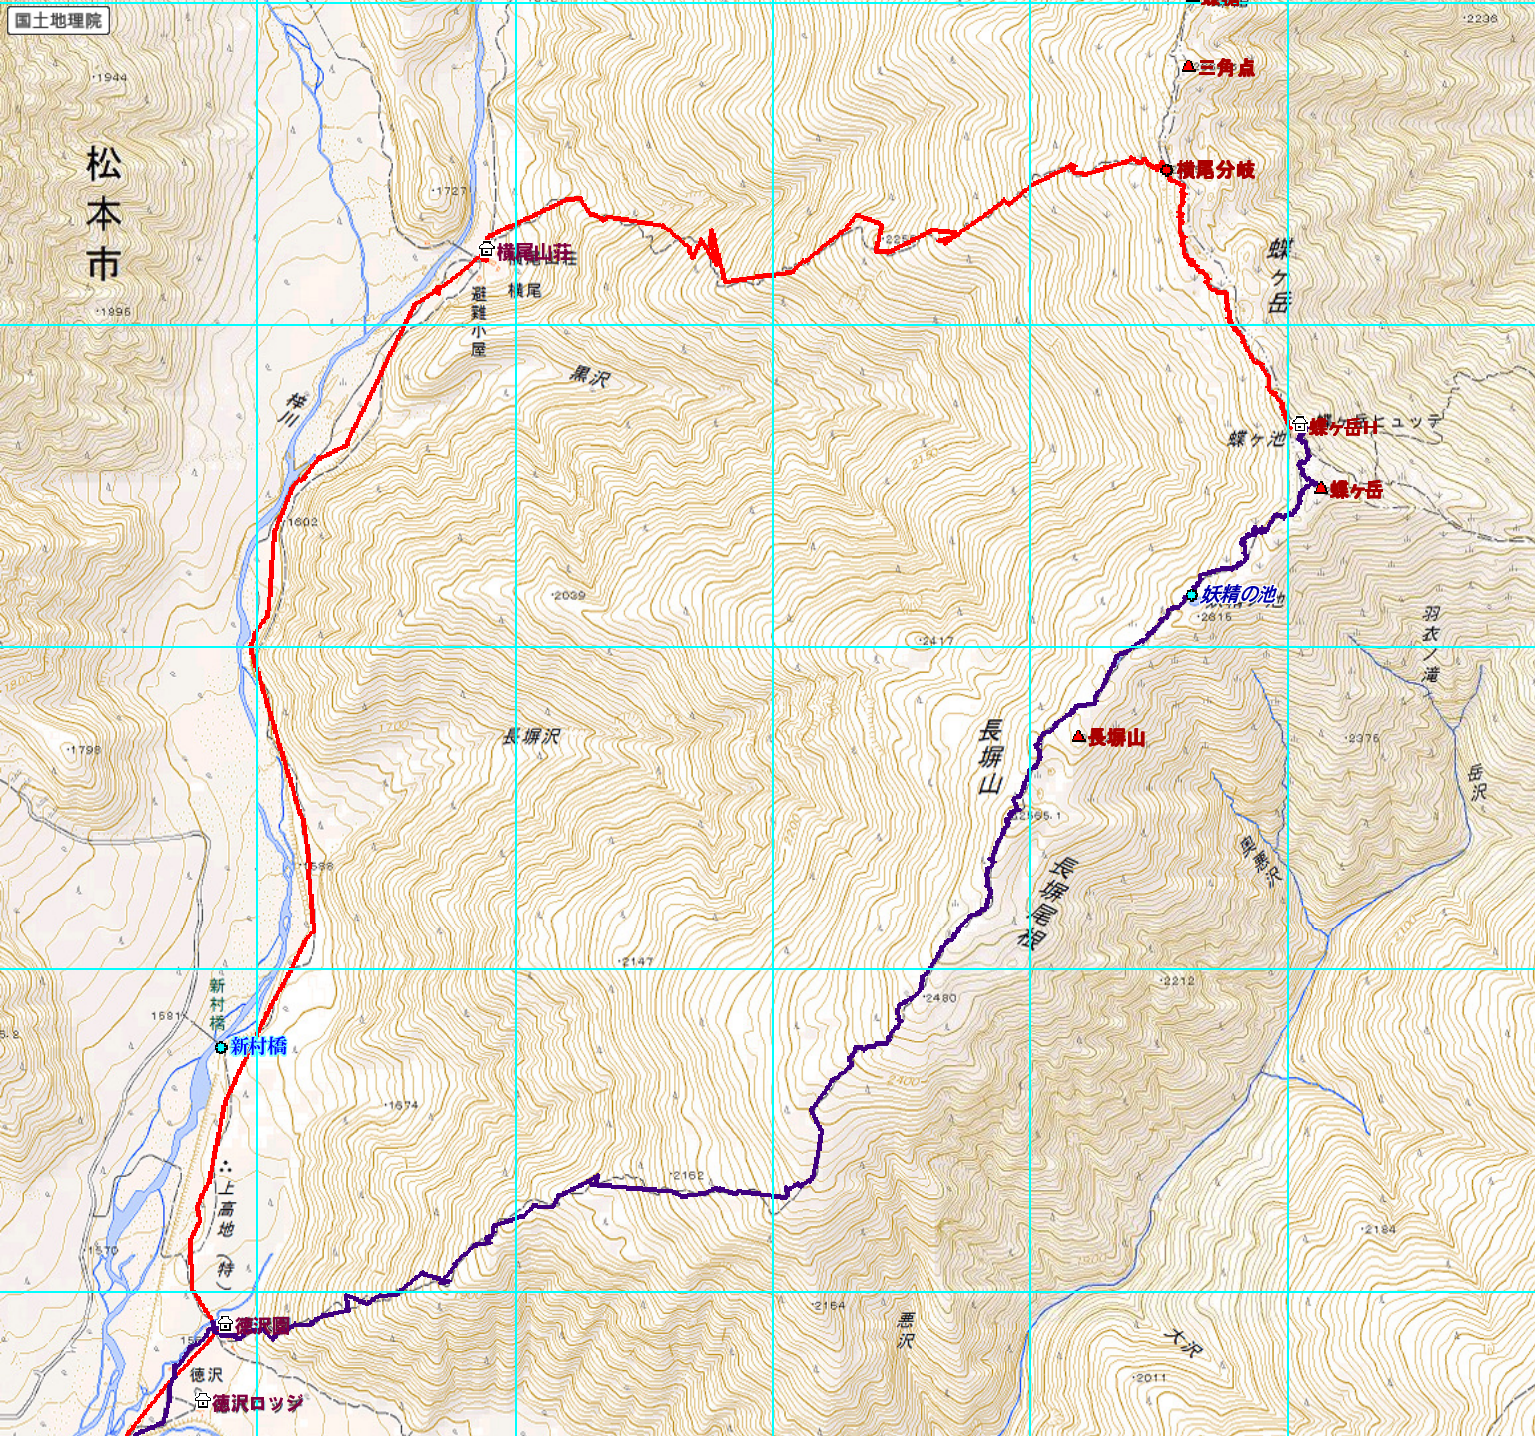

松本市

1944

1996

台 嶺山荘
 尾尾
 避難小屋
 黒沢

▲三角点
 ● 嶺尾分岐

蝶ヶ岳

蝶ヶ池
 蝶ヶ岳ト ユツテ
 ▲蝶ヶ岳

● 妖精の池

▲長嶺山

長嶺沢

長嶺山
 長嶺山
 長嶺山

羽衣ノ滝

岳沢

● 新村橋
 新村橋

上高地 (特)

徳沢
 徳沢ロッジ

黒沢

大沢