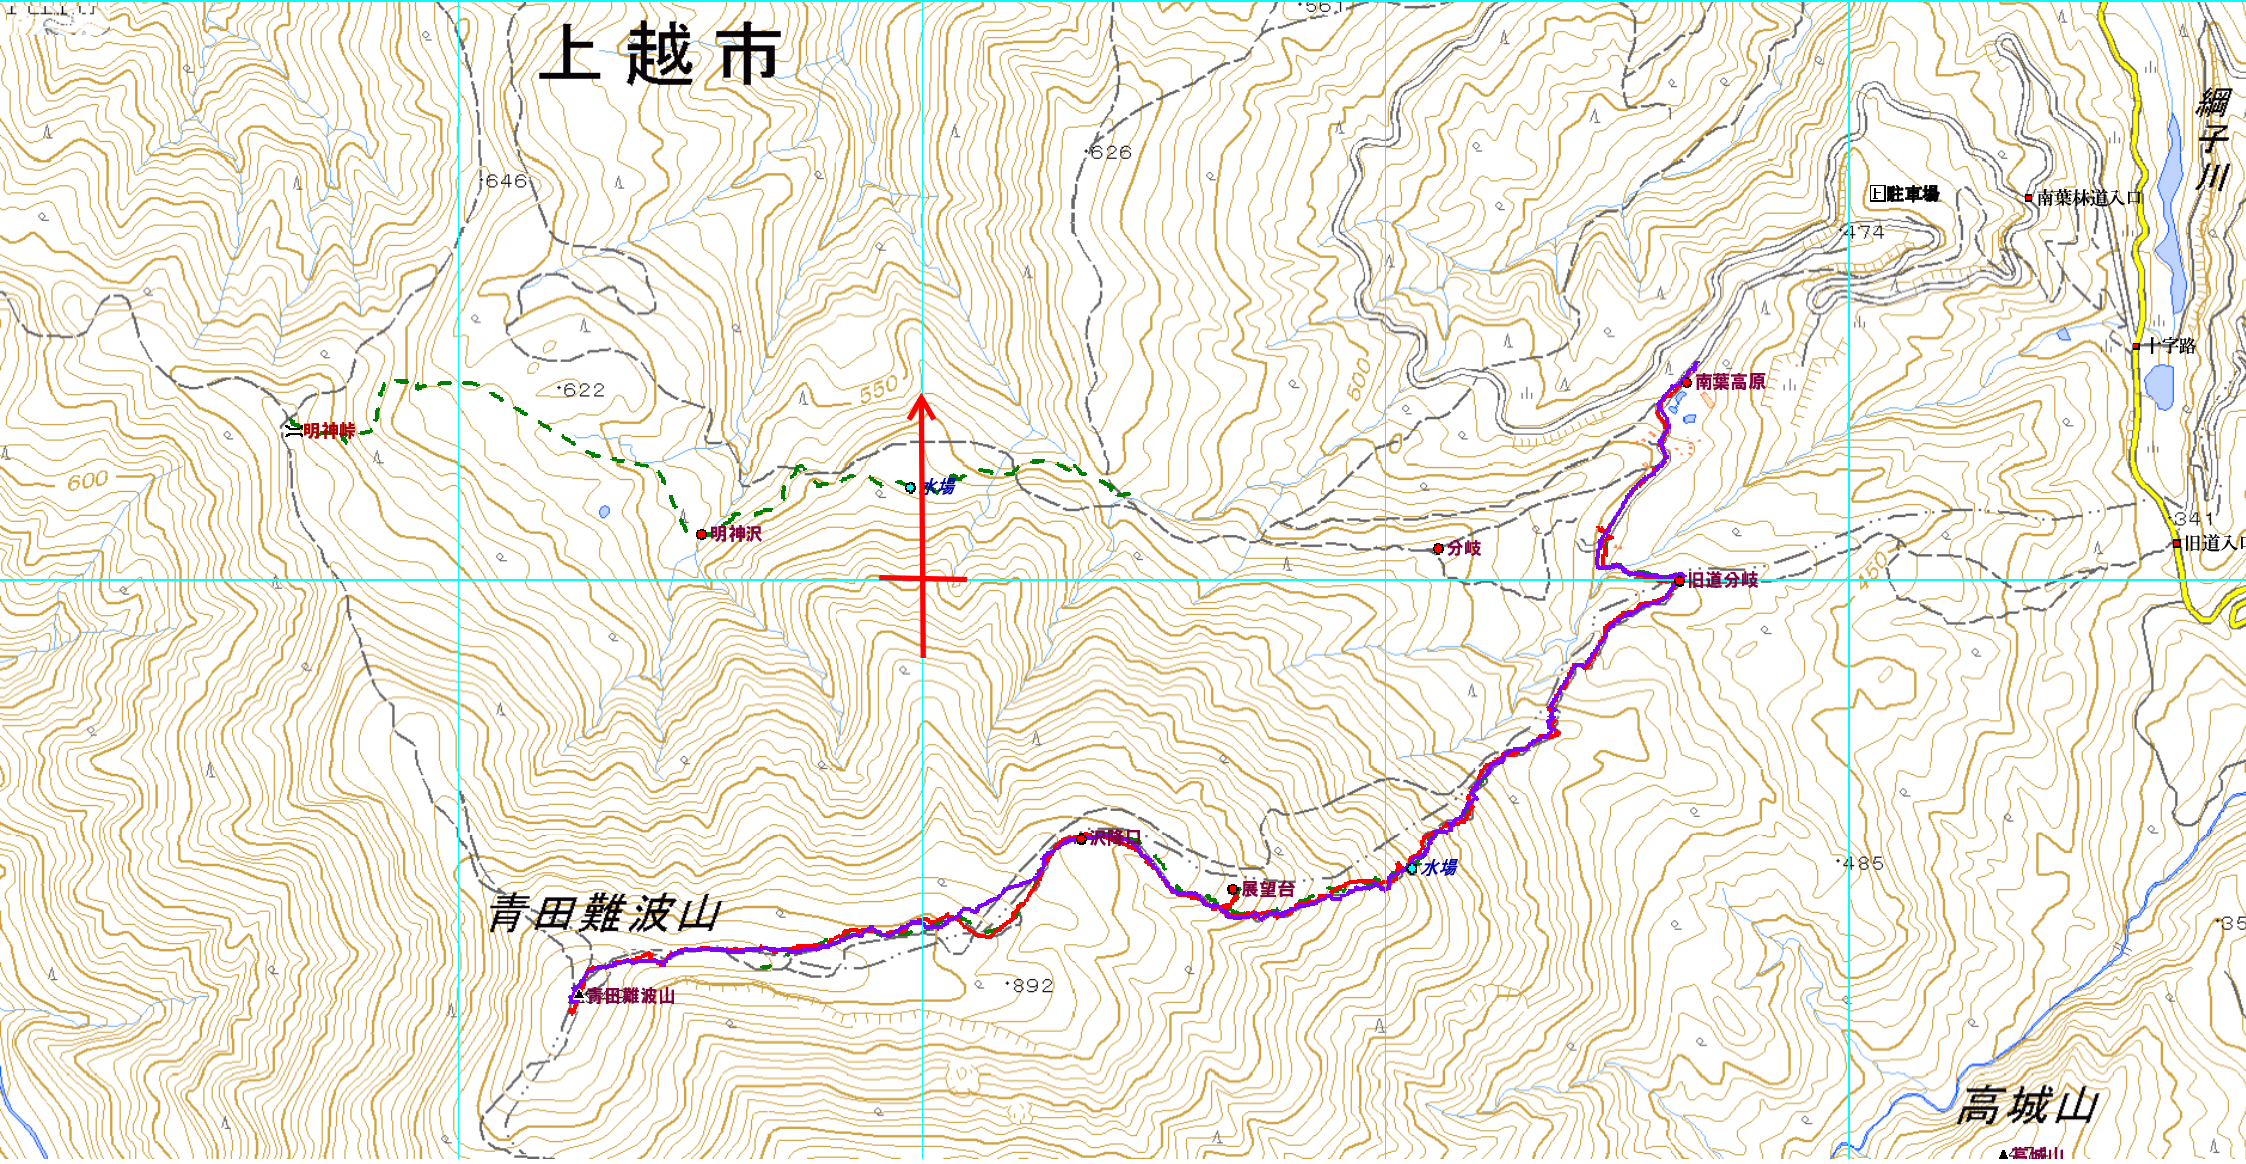

上越市

明神峠

明神沢

水場

分岐

南葉高原

旧道分岐

駐車場

南葉林道入口

十字路

旧道入口

青田難波山

青田難波山

展望台

展望台

水場

高城山

高城山