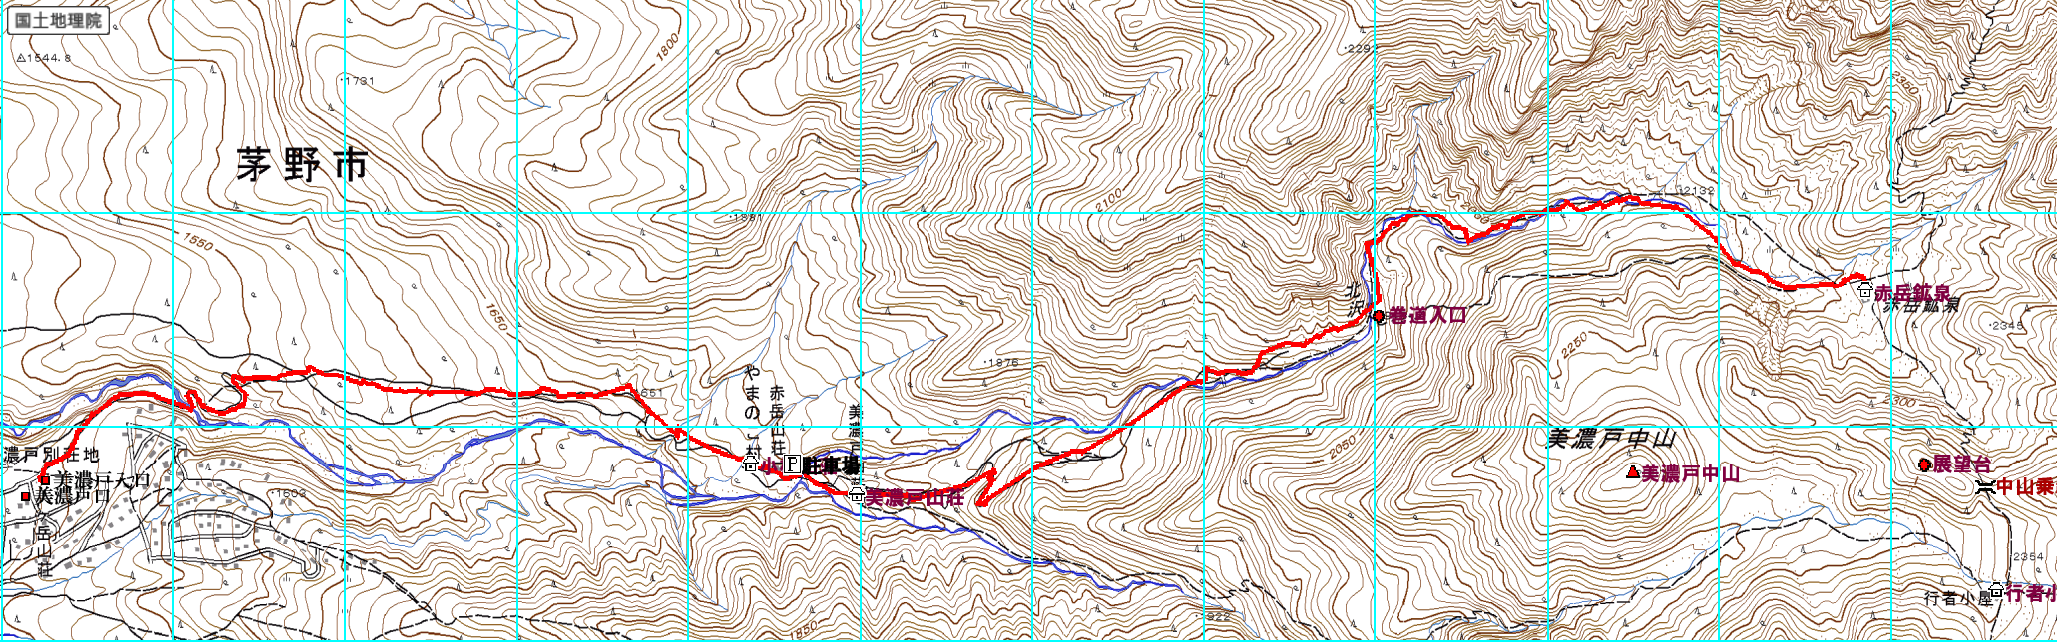

△1544.8

# 茅野市

濃戸別荘地  
美濃戸大井  
美濃戸  
岳山荘

赤岳山荘  
美濃戸山荘

美濃戸山荘

北沢  
巻道入口

美濃戸中山  
美濃戸中山

赤岳山荘  
赤岳山荘

展望台  
中山乗

行者小屋  
行者小