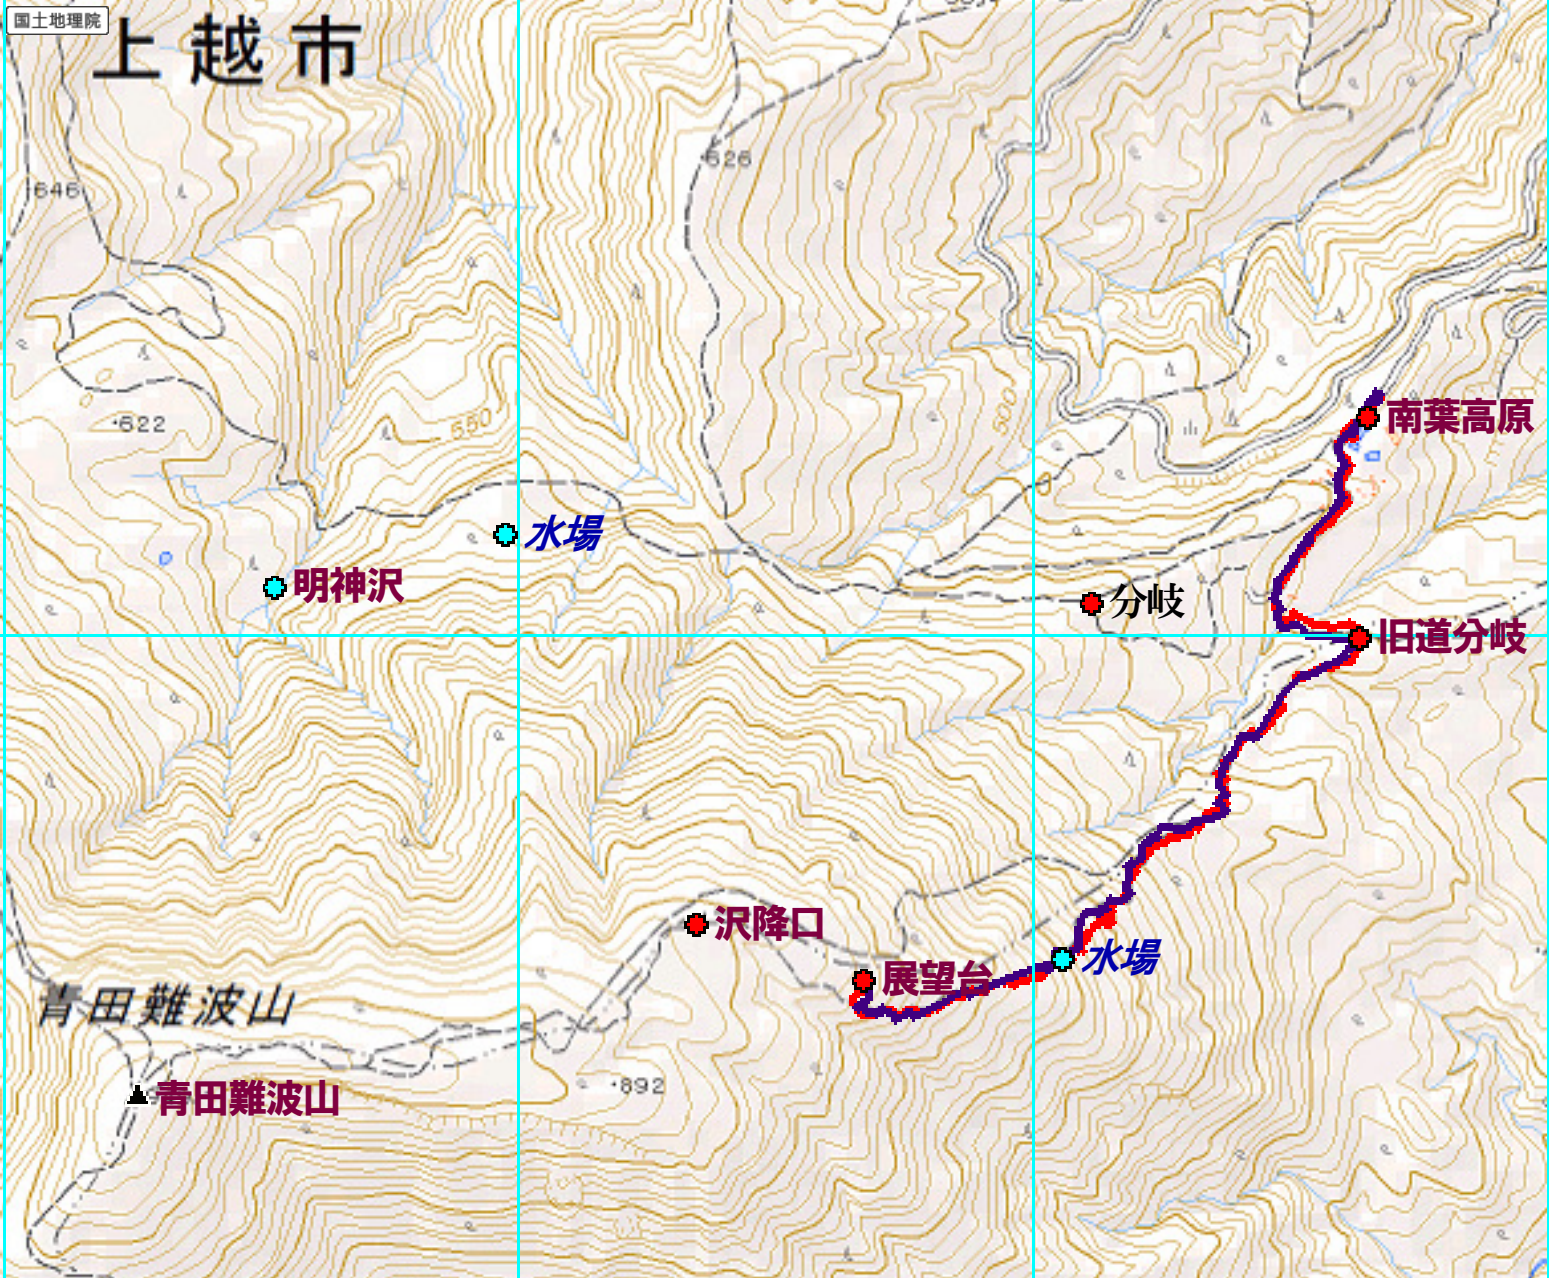

上越市

南葉高原

明神沢

水場

分岐

旧道分岐

沢降口

展望台

水場

青田難波山

▲青田難波山