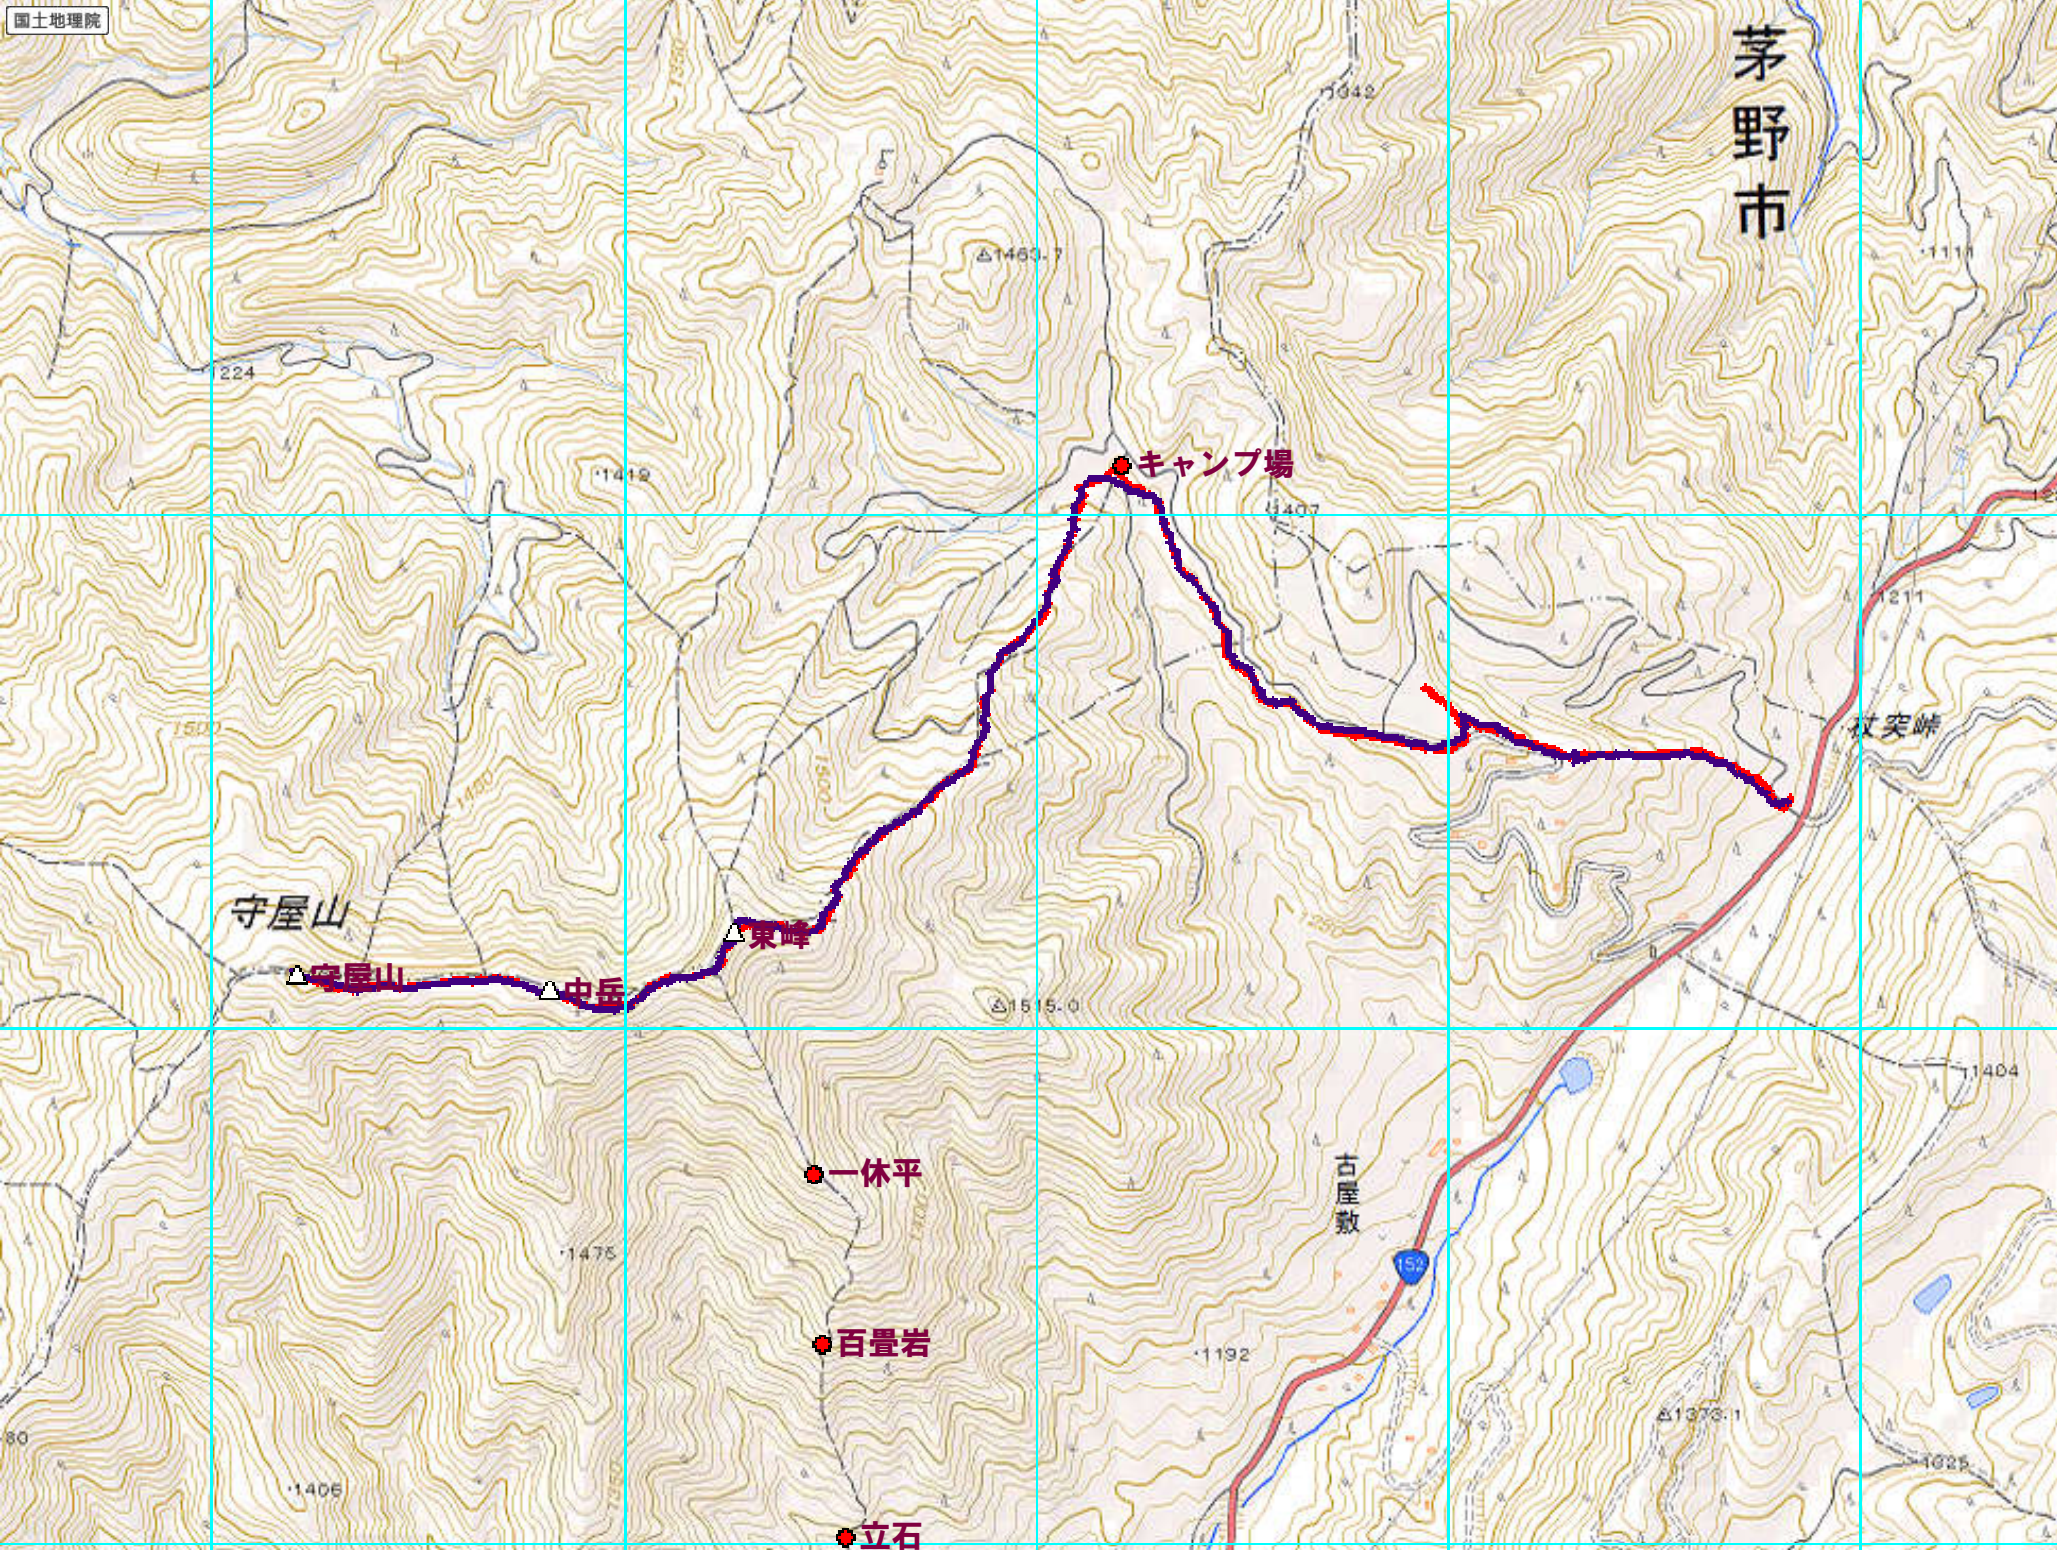

茅野市

守屋山

守屋山

中岳

東峰

一休平

百畳岩

立石

キャンプ場

古屋敷

杖突峠

224

1412

△1463.7

1342

1407